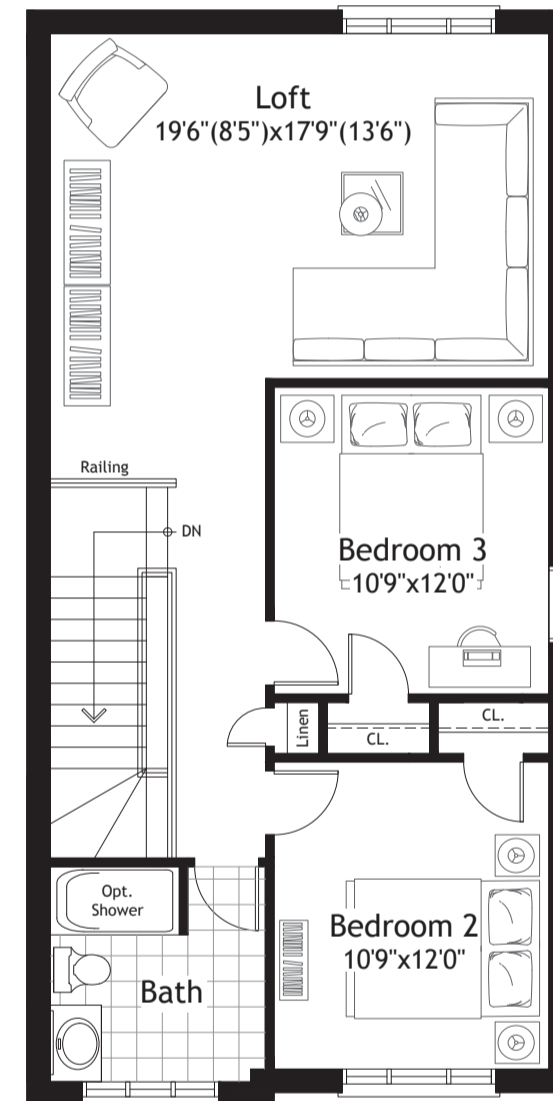

**The 'Balsam'**  
Optional Walk Up  
Basement Plan - 918 Sq. Ft.

**The 'Balsam'**  
Main Floor Plan - 1099 Sq.ft.

**The 'Balsam' Elevation 'C'**  
2 Bedroom With Loft Plan  
908 Sq.ft.

**The 'Balsam' Elevation 'C'**  
4 Bedroom  
908 Sq.ft.