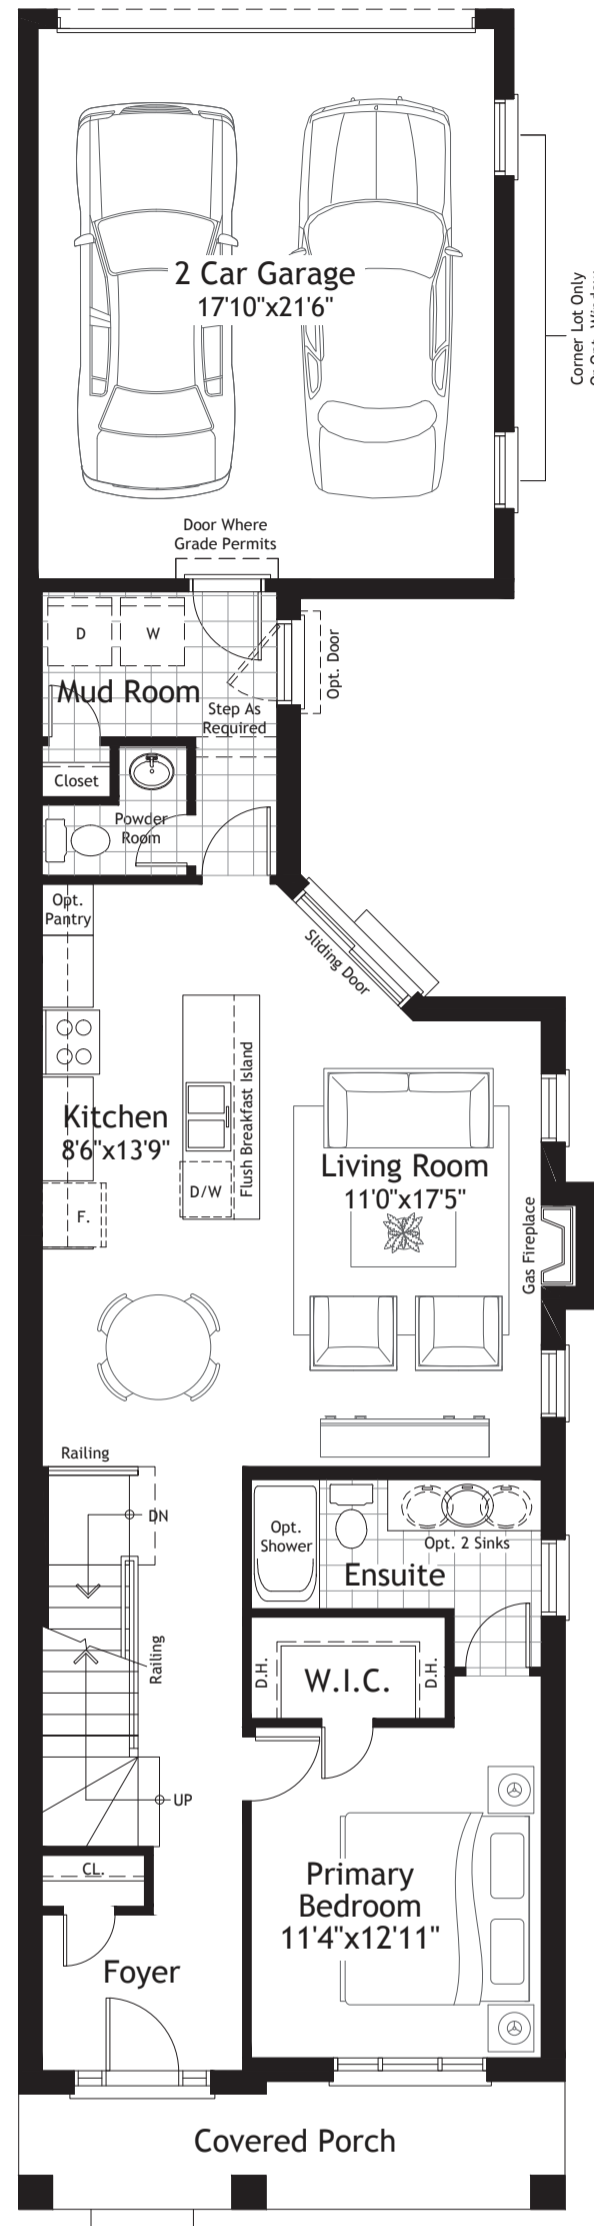

**The 'Balsam'**  
Optional Walk Up  
Basement Plan - 918 Sq. Ft.

**The 'Balsam'**  
Main Floor Plan - 1099 Sq.ft.

**The 'Balsam' Elevation 'C'**  
2 Bedroom With Loft Plan  
908 Sq.ft.

**The 'Balsam' Elevation 'C'**  
4 Bedroom  
908 Sq.ft.