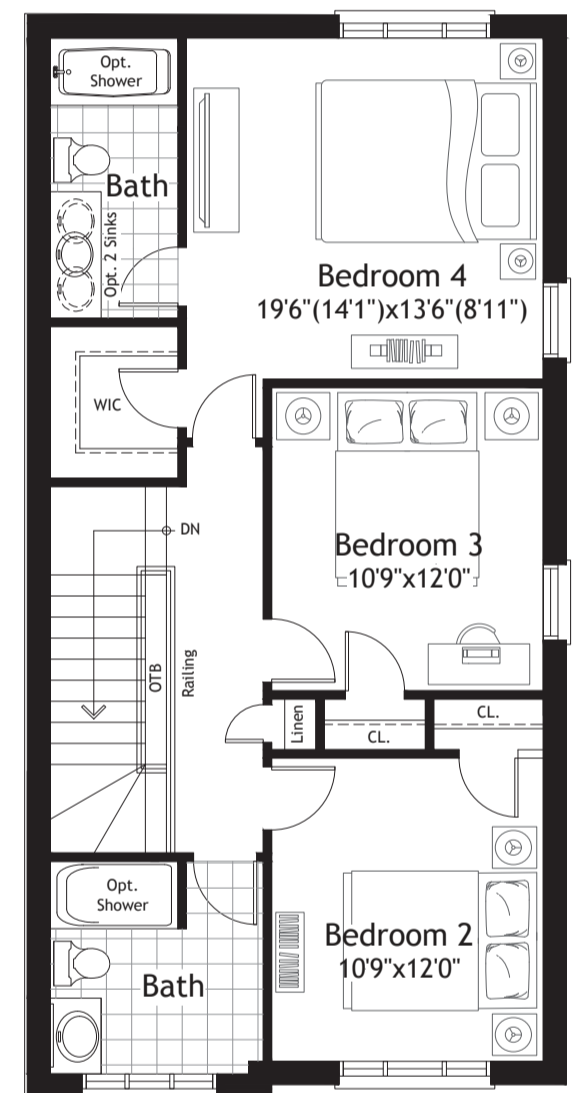

**The 'Balsam'**  
Optional Walk Up  
Basement Plan - 918 Sq. Ft.

**The 'Balsam'**  
Main Floor Plan - 1099 Sq.ft.

**The 'Balsam' Elevation 'C'**  
2 Bedroom With Loft Plan  
908 Sq.ft.

**The 'Balsam' Elevation 'C'**  
4 Bedroom  
908 Sq.ft.