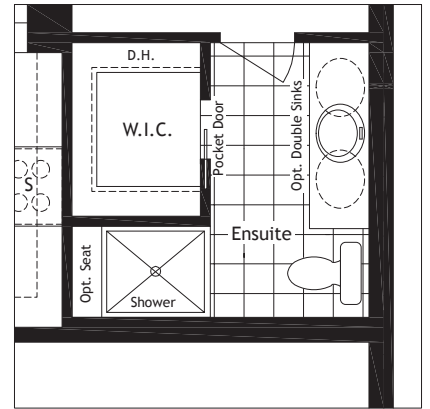

# THE JASMINE (F2)

BUNGALOW + LOFT 1617 SQ.FT.

# CLASSIC CONDO VILLAS

LOFT PLAN

LOFT PLAN OPT. 3 BEDROOM