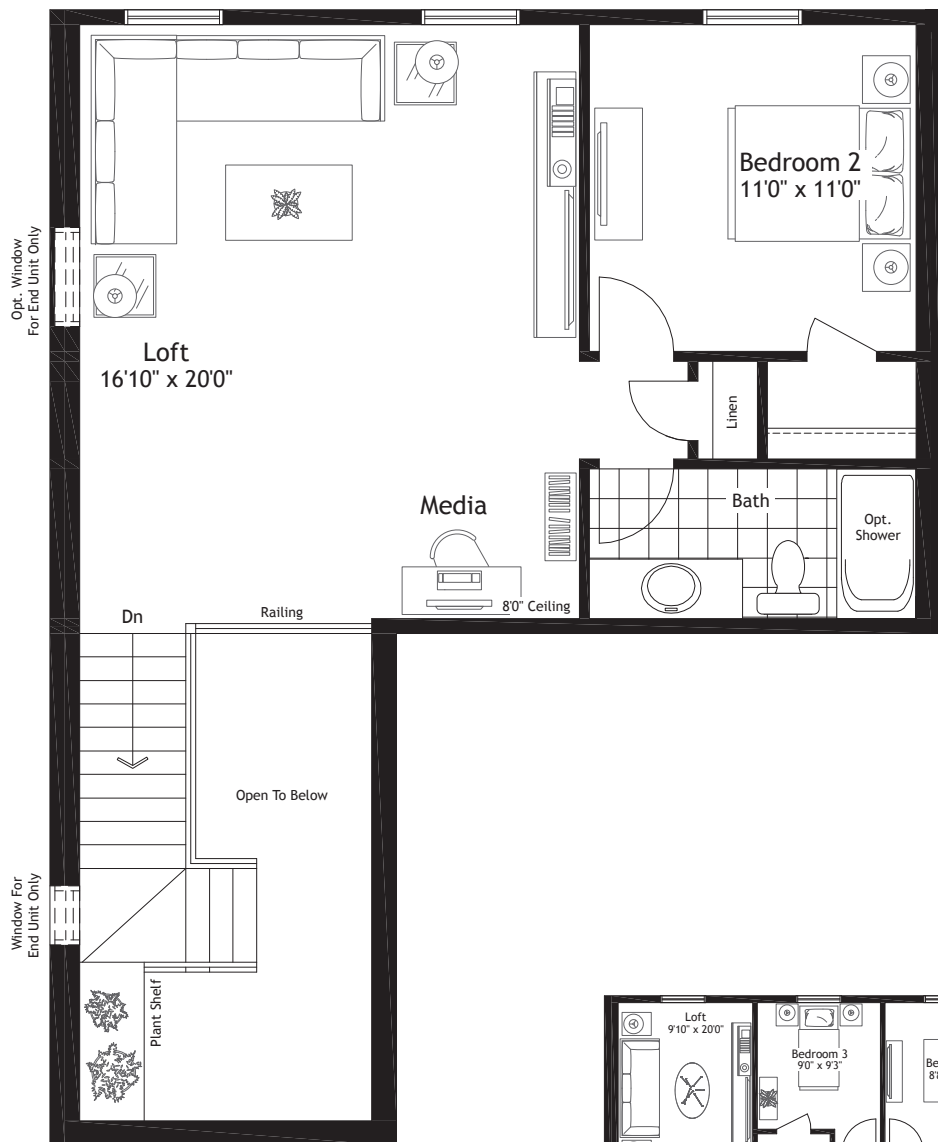

# THE JASMINE (F2)

BUNGALOW + LOFT 1617 SQ.FT.

# CLASSIC CONDO VILLAS

LOFT PLAN

LOFT PLAN OPT. 3 BEDROOM