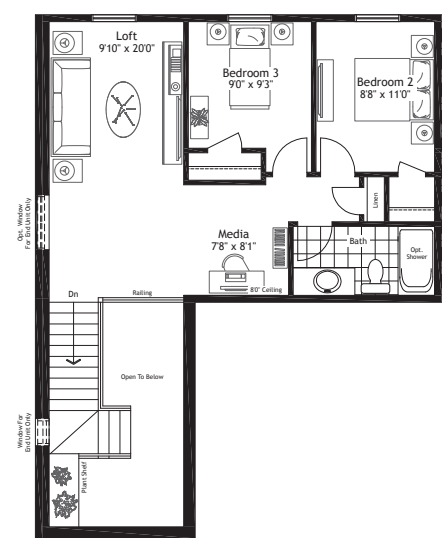

# THE JASMINE (F2)

BUNGALOW + LOFT 1617 SQ.FT.

# CLASSIC CONDO VILLAS

LOFT PLAN

LOFT PLAN OPT. 3 BEDROOM