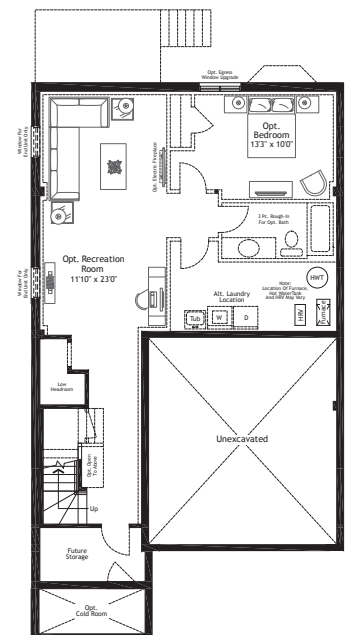

# THE JASMINE (F2)

BUNGALOW + LOFT 1617 SQ.FT.

# CLASSIC CONDO VILLAS

LOFT PLAN

LOFT PLAN OPT. 3 BEDROOM