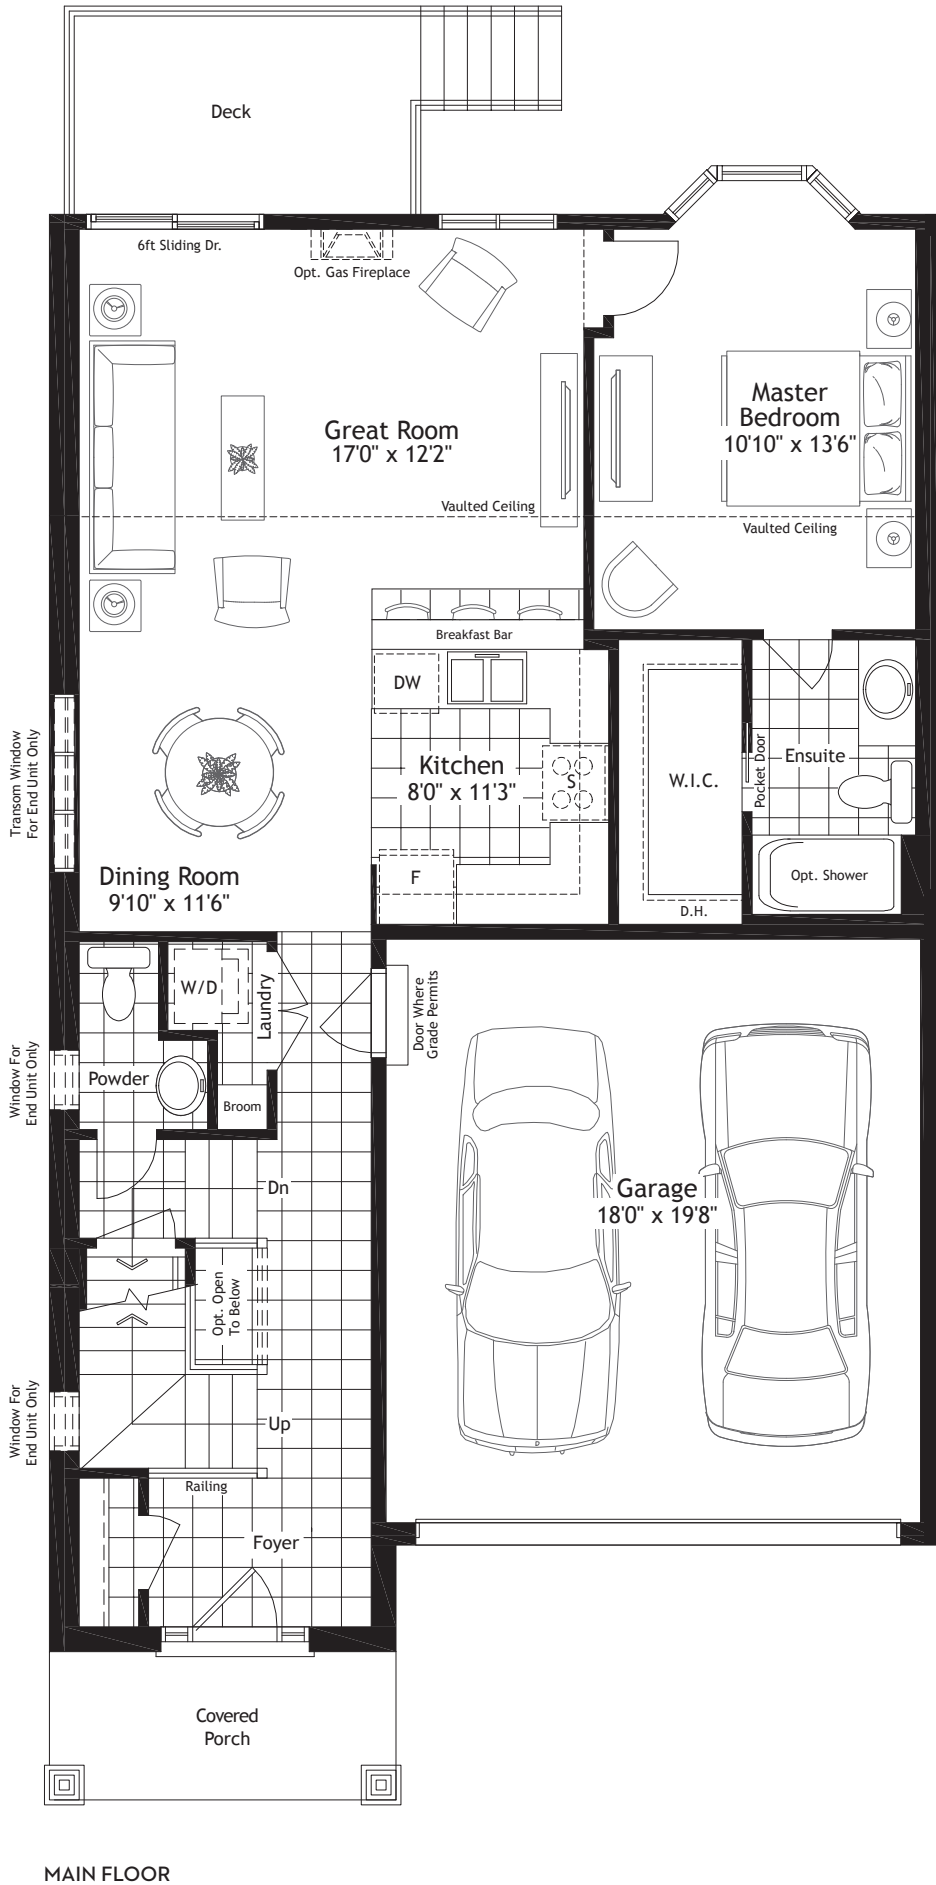

# THE JASMINE (F2)

BUNGALOW + LOFT 1617 SQ.FT.

# CLASSIC CONDO VILLAS

LOFT PLAN

LOFT PLAN OPT. 3 BEDROOM